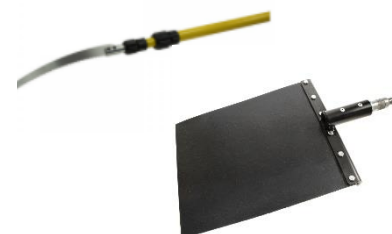

Länge: 2,44 – 4,88 m

Werkzeugkopf Inteletool Astsäge

ART.NR. DO200864

€ 190,-

€ 158,33 EXKL.UST.

Werkzeugkopf Inteletool Waldbrandpatsche

ART.NR. DO200857

€ 150,-